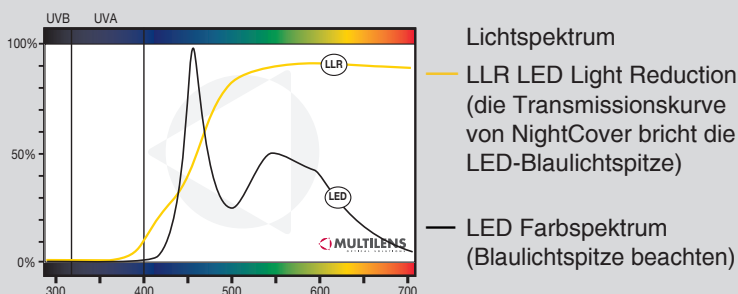

Hier schreit es nach NightCover

NightCover, das Spezialbrillenglas

- ⇒ für bessere Sicht in der Dunkelheit
- ⇒ maximales Restlicht (absorbiert LED-Blaulichtspitze)
- ⇒ in allen Brillenglaswerten erhältlich
- ⇒ realisierbar als Brille, Überbrille oder Clip

Erhöhte Blendung bei Nachtfahrten? Ein Grund dafür sind die stark blendenden Lichtquellen von modernen LED-Scheinwerfern. Ein weiterer Grund kann eine allfällige Nachtkurzsichtigkeit sein. Um Abhilfe zu schaffen, wurde das Brillenglas NightCover entwickelt:

- reduziert die Scheinwerfer-Blendung von entgegenkommenden Fahrzeugen
- korrigiert allfällige Nachtkurzsichtigkeit
- vermindert störende Reflexe
- hervorragend verwendbar an Bildschirmen

NightCover – ein Spezialfilterglas welches die Blendung in der Nacht reduziert und zusätzlich die erhöhten Nacht-Sehanforderungen unterstützt.

... und welches ideal geeignet ist als Blaulichtschutz an Bildschirmen.

Der neue Filter absorbiert den hohen, blendenden Blaulichtanteil von LED-Lichtquellen im sichtbaren Licht auf ein erträgliches Mass. Dabei ist er so konzipiert, dass ein Maximum an Restlicht resultiert. Eine Superentspiegelung vermindert störende Reflexe.