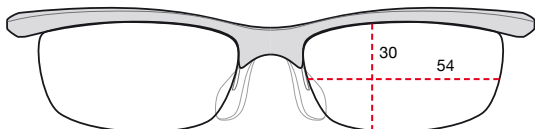

maya-suf

shape **H** 61 | 36 mm

shape **B** 57 | 35 mm

shape **G** 56 | 28 mm

shape **D** 54 | 30 mm

shape **A** 53 | 29 mm

Glasformen

shape **I** 60 | 38 mm

shape **F** 56 | 33 mm

shape **C** 54 | 33 mm

shape **S** 53 | 34 mm

shape **E** 53 | 28 mm

Rathaus Optik AG

www.rathausoptik.ch - www.sportoptiker.ch