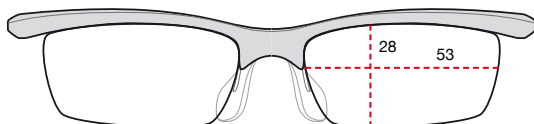

maya-suf

shape **H** 61 | 36 mm

shape **B** 57 | 35 mm

shape **G** 56 | 28 mm

shape **D** 54 | 30 mm

shape **A** 53 | 29 mm

Glasformen

shape **I** 60 | 38 mm

shape **F** 56 | 33 mm

shape **C** 54 | 33 mm

shape **S** 53 | 34 mm

shape **E** 53 | 28 mm

Rathaus Optik AG

www.rathausoptik.ch - www.sportoptiker.ch