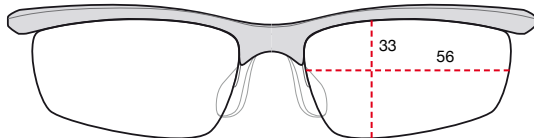

maya-suf

shape **H** 61 | 36 mm

shape **B** 57 | 35 mm

shape **G** 56 | 28 mm

shape **D** 54 | 30 mm

shape **A** 53 | 29 mm

Glasformen

shape **I** 60 | 38 mm

shape **F** 56 | 33 mm

shape **C** 54 | 33 mm

shape **S** 53 | 34 mm

shape **E** 53 | 28 mm

Rathaus Optik AG

www.rathausoptik.ch - www.sportoptiker.ch