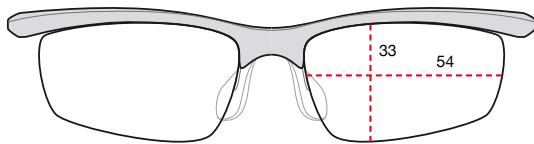

maya-suf

shape **H** 61 | 36 mm

shape **B** 57 | 35 mm

shape **G** 56 | 28 mm

shape **D** 54 | 30 mm

shape **A** 53 | 29 mm

Glasformen

shape **I** 60 | 38 mm

shape **F** 56 | 33 mm

shape **C** 54 | 33 mm

shape **S** 53 | 34 mm

shape **E** 53 | 28 mm

Rathaus Optik AG

www.rathausoptik.ch - www.sportoptiker.ch