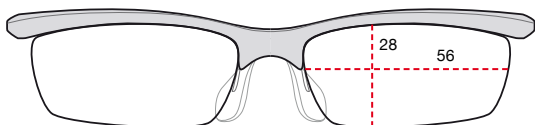

maya-suf

shape **H** 61 | 36 mm

shape **B** 57 | 35 mm

shape **G** 56 | 28 mm

shape **D** 54 | 30 mm

shape **A** 53 | 29 mm

Glasformen

shape **I** 60 | 38 mm

shape **F** 56 | 33 mm

shape **C** 54 | 33 mm

shape **S** 53 | 34 mm

shape **E** 53 | 28 mm

Rathaus Optik AG

www.rathausoptik.ch - www.sportoptiker.ch