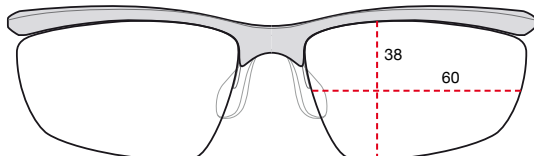

maya-suf

shape **H** 61 | 36 mm

shape **B** 57 | 35 mm

shape **G** 56 | 28 mm

shape **D** 54 | 30 mm

shape **A** 53 | 29 mm

Glasformen

shape **I** 60 | 38 mm

shape **F** 56 | 33 mm

shape **C** 54 | 33 mm

shape **S** 53 | 34 mm

shape **E** 53 | 28 mm

Rathaus Optik AG

www.rathausoptik.ch - www.sportoptiker.ch