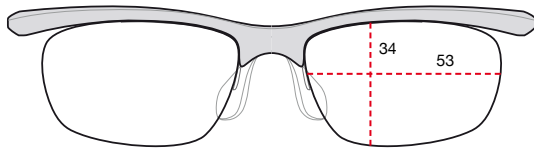

maya-suf

shape **H** 61 | 36 mm

shape **B** 57 | 35 mm

shape **G** 56 | 28 mm

shape **D** 54 | 30 mm

shape **A** 53 | 29 mm

Glasformen

shape **I** 60 | 38 mm

shape **F** 56 | 33 mm

shape **C** 54 | 33 mm

shape **S** 53 | 34 mm

shape **E** 53 | 28 mm

Rathaus Optik AG

www.rathausoptik.ch - www.sportoptiker.ch