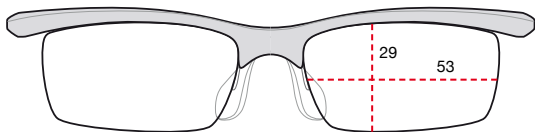

maya-suf

shape **H** 61 | 36 mm

shape **B** 57 | 35 mm

shape **G** 56 | 28 mm

shape **D** 54 | 30 mm

shape **A** 53 | 29 mm

Glasformen

shape **I** 60 | 38 mm

shape **F** 56 | 33 mm

shape **C** 54 | 33 mm

shape **S** 53 | 34 mm

shape **E** 53 | 28 mm

Rathaus Optik AG

www.rathausoptik.ch - www.sportoptiker.ch